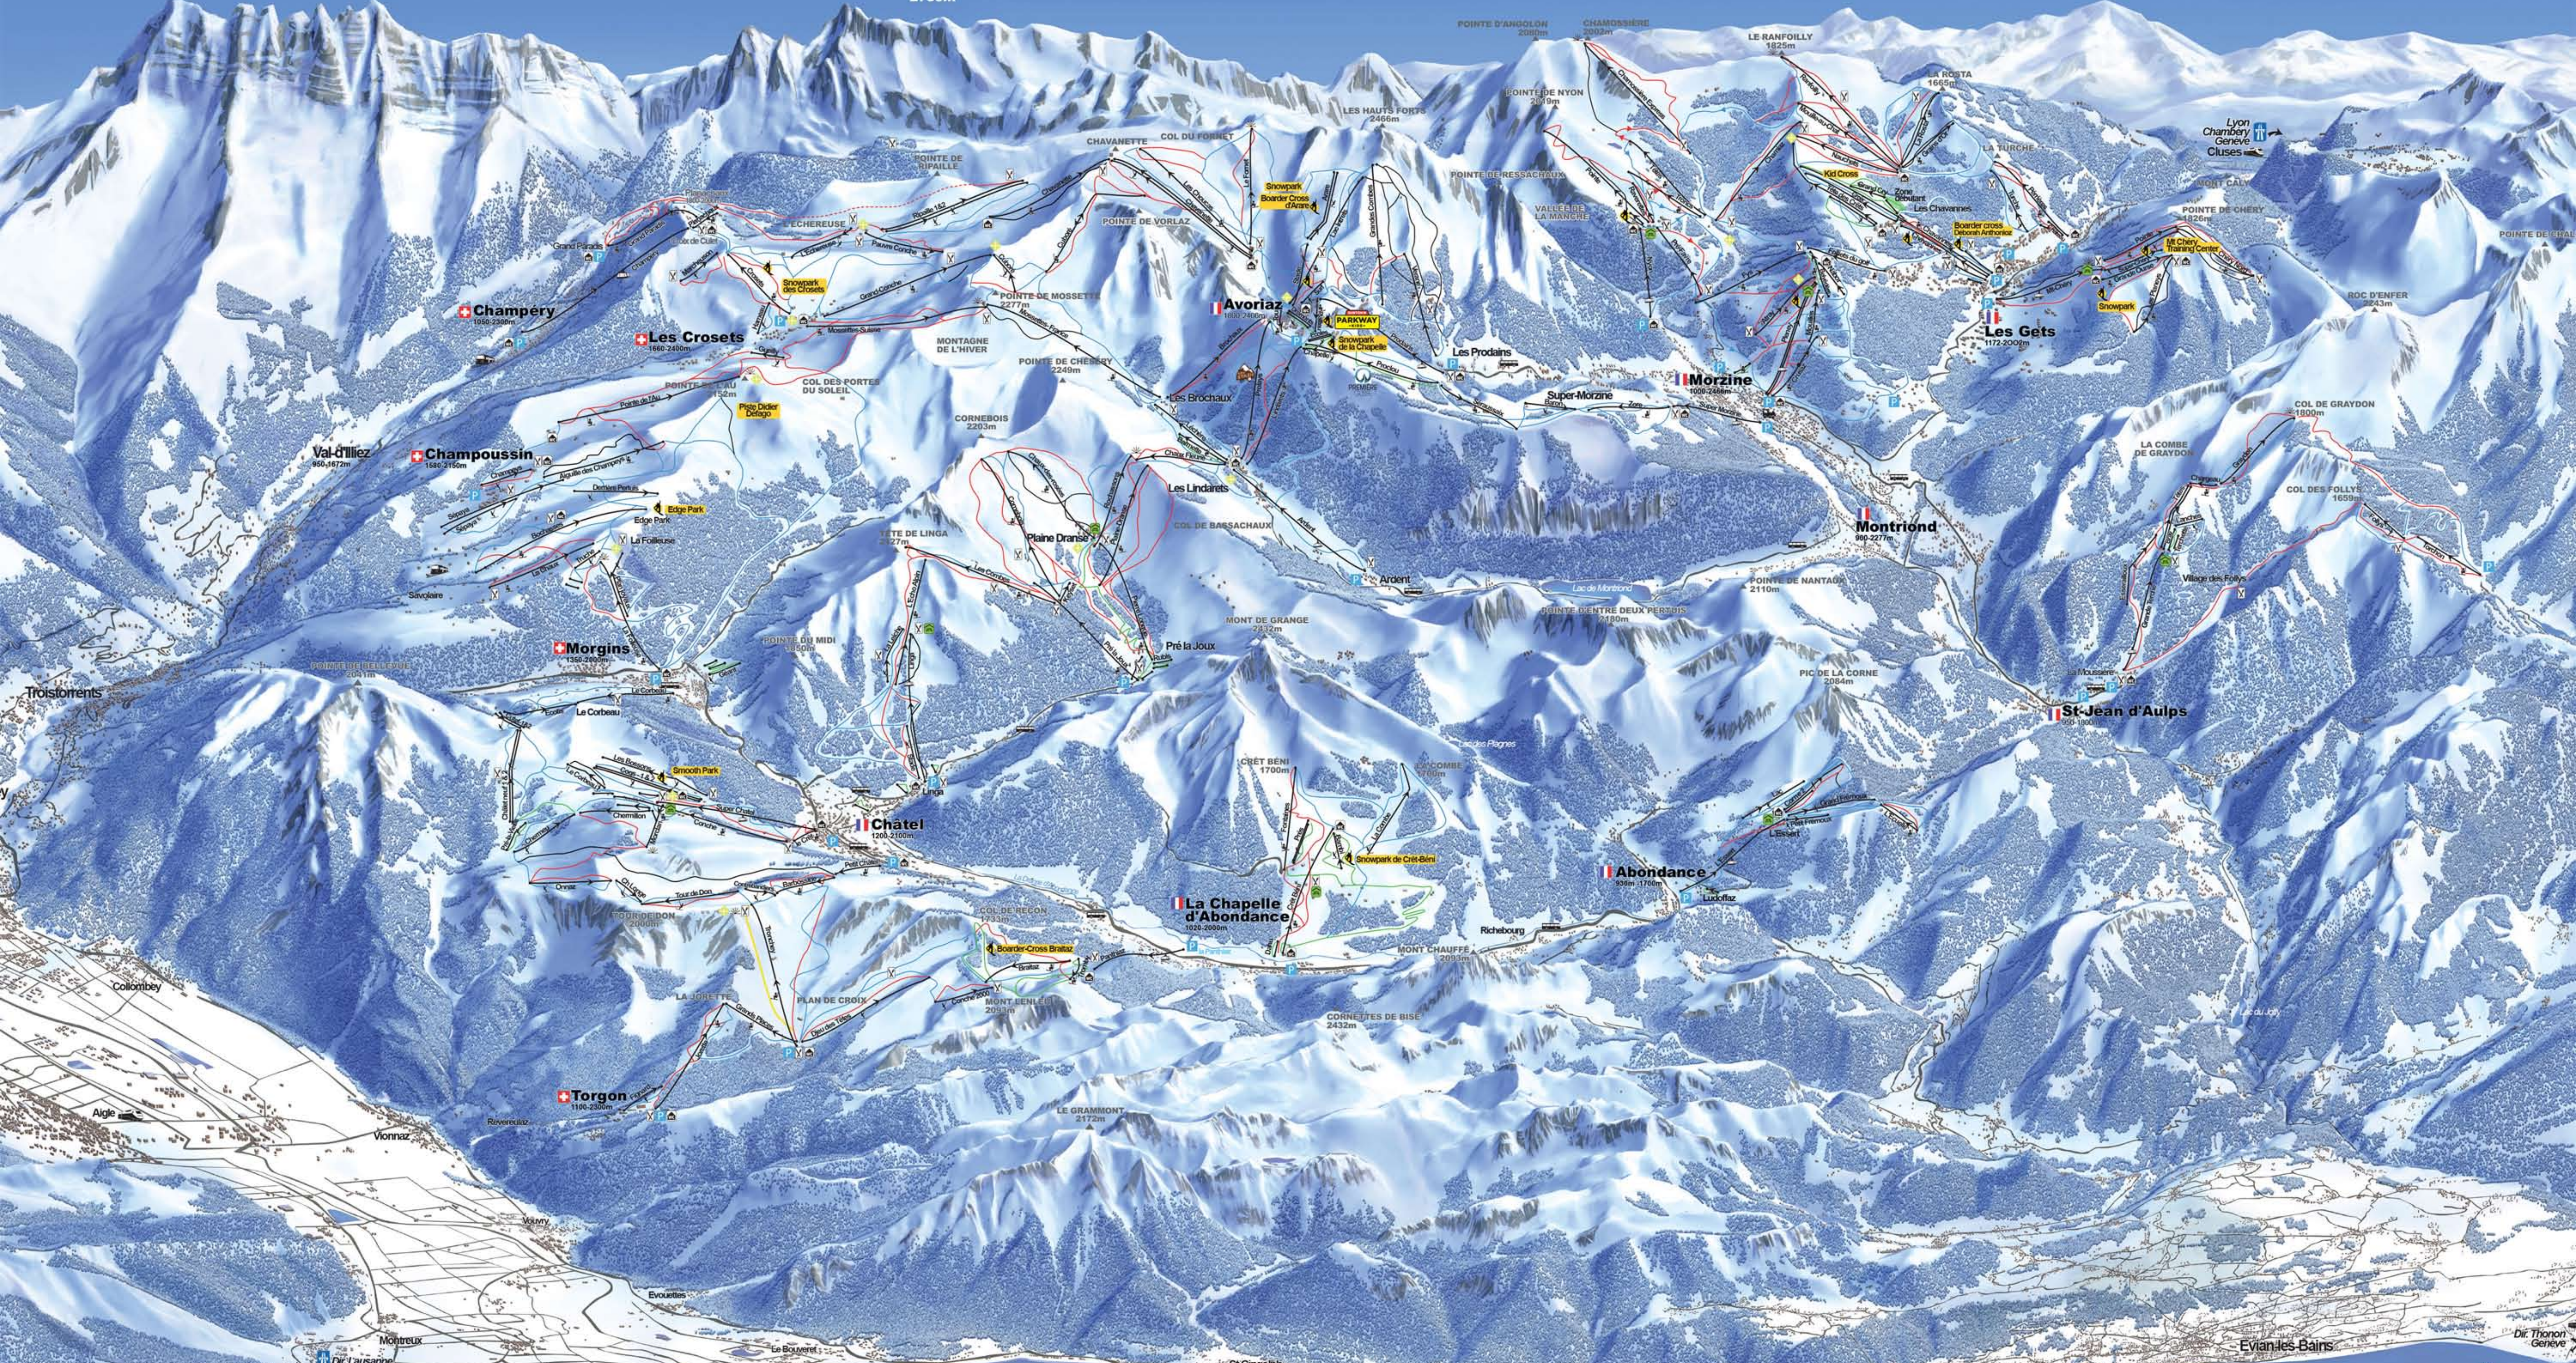

DENTS DU MIDI  
3257m

DENTS BLANCHES  
2756m

MONT BLANC  
4808m

Lac Léman (Lake of Geneva)