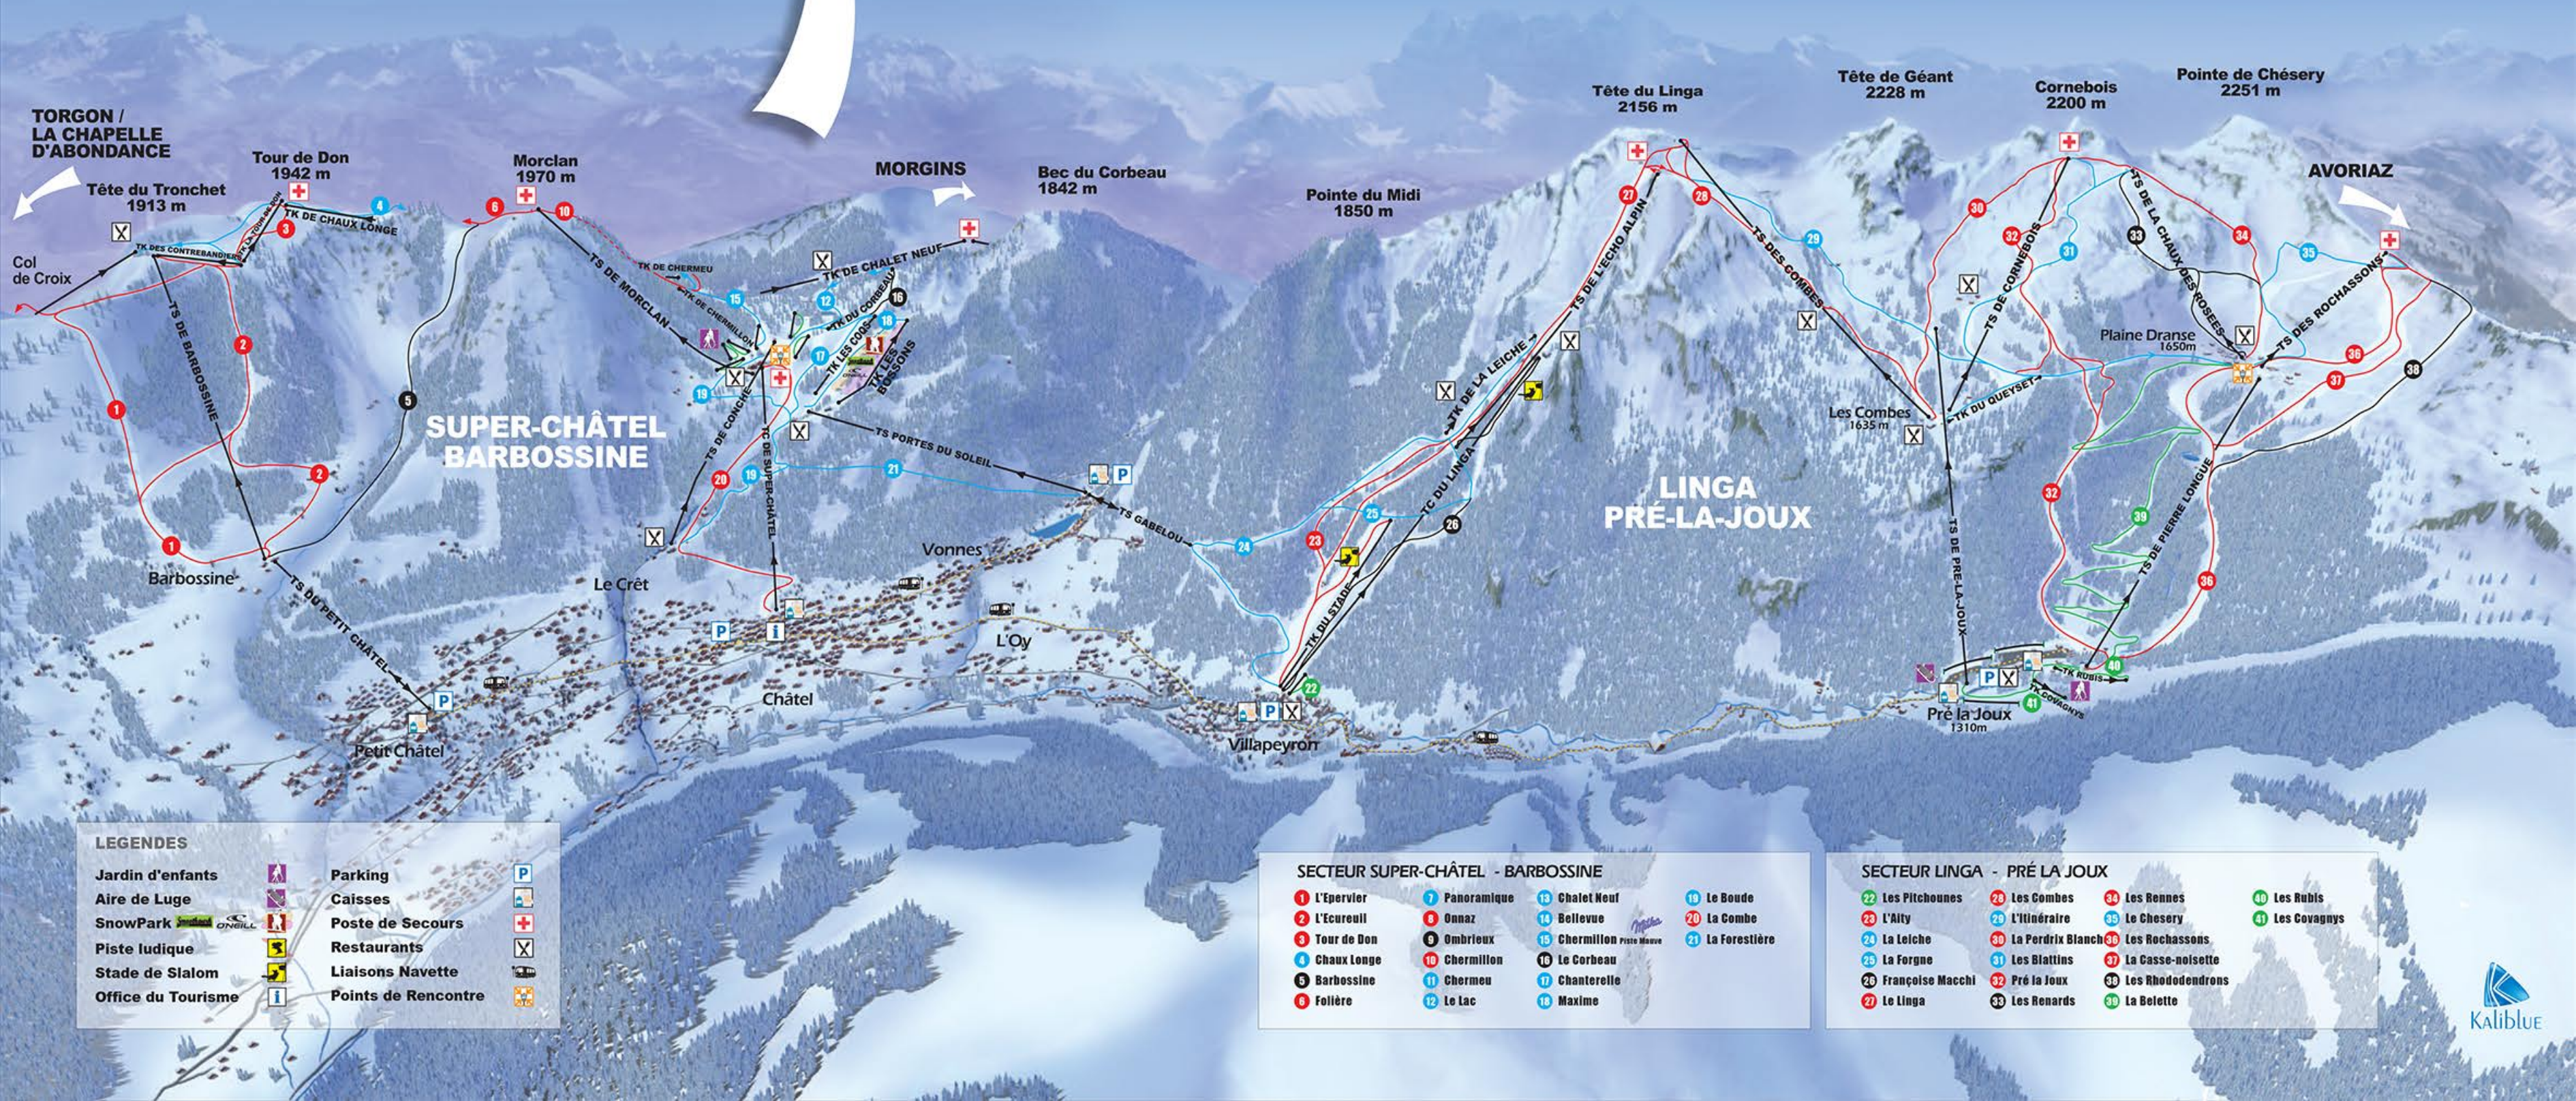

châtel

Portes du Soleil

LEGENDES

Jardin d'enfants		Parking	
Aire de Luge		Caisses	
SnowPark		Poste de Secours	
Piste ludique		Restaurants	
Stade de Slalom		Liaisons Navette	
Office du Tourisme		Points de Rencontre	

SECTEUR SUPER-CHÂTEL - BARBOSSINE

1 L'Épervier	7 Panoramique	13 Chalet Neuf	19 Le Boude
2 L'Écureuil	8 Onnaz	14 Bellevue	20 La Combe
3 Tour de Don	9 Ombrieux	15 Chermillon	21 La Forestière
4 Chaux Longe	10 Chermillon	16 Le Corbeau	
5 Barbossine	11 Chermeu	17 Chanterelle	
6 Folière	12 Le Lac	18 Maxime	

SECTEUR LINGA - PRÉ LA JOUX

22 Les Pîchoues	28 Les Combes	34 Les Rennes	40 Les Rubis
23 L'Alty	29 L'itinéraire	35 Le Chesery	41 Les Covagnys
24 La Leiche	30 La Perdrix Blanch	36 Les Rochassons	
25 La Forge	31 Les Blattins	37 La Casse-noisette	
26 Françoise Macchi	32 Pré la Joux	38 Les Rhododendrons	
27 Le Linga	33 Les Renards	39 La Bolette	